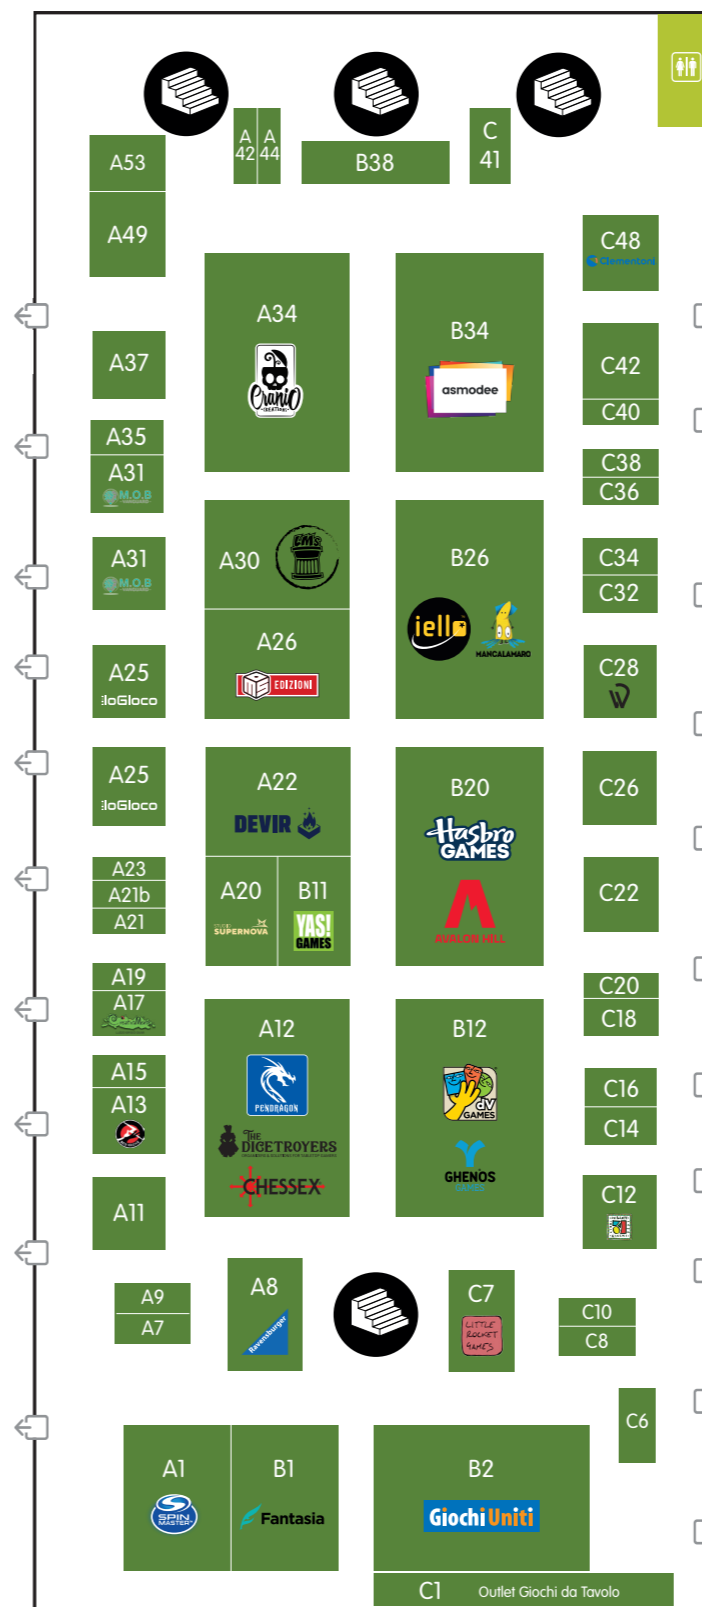

PLAY

festival del gioco

42 GAMES PROJECT	B 38	MAGARI	A 15
ALEXGAMES	B 38	MANCALAMARO	B 26
ARES GAMES	A 22	MEDIANOS	B 38
ARILKA	A 7	MINDWORK GAMES	C 26
ARKENDOM	C 8	MoB VANGUARD - CROWDFUNDING ZONE	A 31
ASMODEE ITALIA	B 34	MS EDIZIONI	A 26
AVALON HILL	B 20	OLIPHANTE	C 12
BEYOND WORDS GAMES	C 20	OUTLET GIOCHI DA TAVOLO	C 1
BIGSTAINGAMES	C 32	PENDRAGON	A 12
BLACK ROCK	A 26	PICK 'N' ROLL GAMES LAB	A 44
BLESS	A 9	PLAYBRAIN	C 34
BOARDGAMES INVASION	A 37	PORTAL	A 12
CHESSEX	A 12	RAVENSBURGER	A 8
CLEMENTONI	C 48	REAL QUEEN	C 38
COBBLEHILL	A 12	RED GLOVE	A 13
COBBLEHILL	A 13	SMART TOYS & GAMES	B 26
COMELASFOGLIA	A 53	SPIN MASTER	A 1
CRANIO CREATIONS	A 34	STUDIO SUPERNOVA	A 20
CREATIVAMENTE	A 17	SYNAPSES	A 12
DEVIR	A 22	TABLESCOPE	A 19
DRACOMACA	A 23	TAGNITION	A 12
DRAGON IN THE HUT	A 7	TAMBU' GAMES	C 42
DV GAMES - GHENOS GAMES	B 12	TANGUERO	A 21
EUREKA HUZZLE	C 18	TARTARUS LONGO ITINERE	C 36
FANTASIA	B 1	TAVOLOPERGIOCO.IT	A 42
FELES CREATIONS	C 10	TEBURU	C 22
FRACTURE	A 49	TERXO	B 38
FULL MOON ARCHER	A 21 b	TURBOPOPULISTI	A 9
GEM TAVOLI PER BOARD GAME	C 14	WEEGA	C 28
GIOCHI UNITI	B 2	YAS! GAMES	B 11
GIOCHIX.IT	A 11	ZAMBOGAMES	C 8
GIOCOIMPARO	B 38		
HASBRO GAME	B 20		
HIDDEN GAMES	A 26		
IELLO	B 26		
INDUSTRIE CREATIVE	C 16		
IOGIOCO	A 25		
L'ANTRO DELLA CITTA' SENZA NOME	C 40		
LA MUSA E L'ARTIGIANO	C 10		
LEDER GAMES	A 26		
LEGEND LORE	C 6		
LITTLE ROCKET GAMES	C 7		
LLAMASCAPE GAMES	A 35		
LOGICA GIOCHI	C 18		
LUDENDO DOCERE	C 41		
LUDUS MAGNUS	A 30		
MAESTRO MEDIA	A 26		

PAD20

- **Bg** boardgames
  giochidatavolo
- **Cg** cardgames
  giochidicarte
- **Fg** familygames
  giochiperfamiglie
- **Sg** sciencegames
  giochiscientifici
- **Mg** miniaturegames
  giochidiminature
- **RPG** role-playinggames
  giochidiruolo
- **Dg** digitalgames
  giochidigitali

- **G** generalarea
  areagenerica
- **R** refreshmentstand
  puntiristoro

- bar
- toilet
- bancomat
- uscita di sicurezza
- info Point
- guardaroba
- spedizioniere
- scale
- tappeto mobile