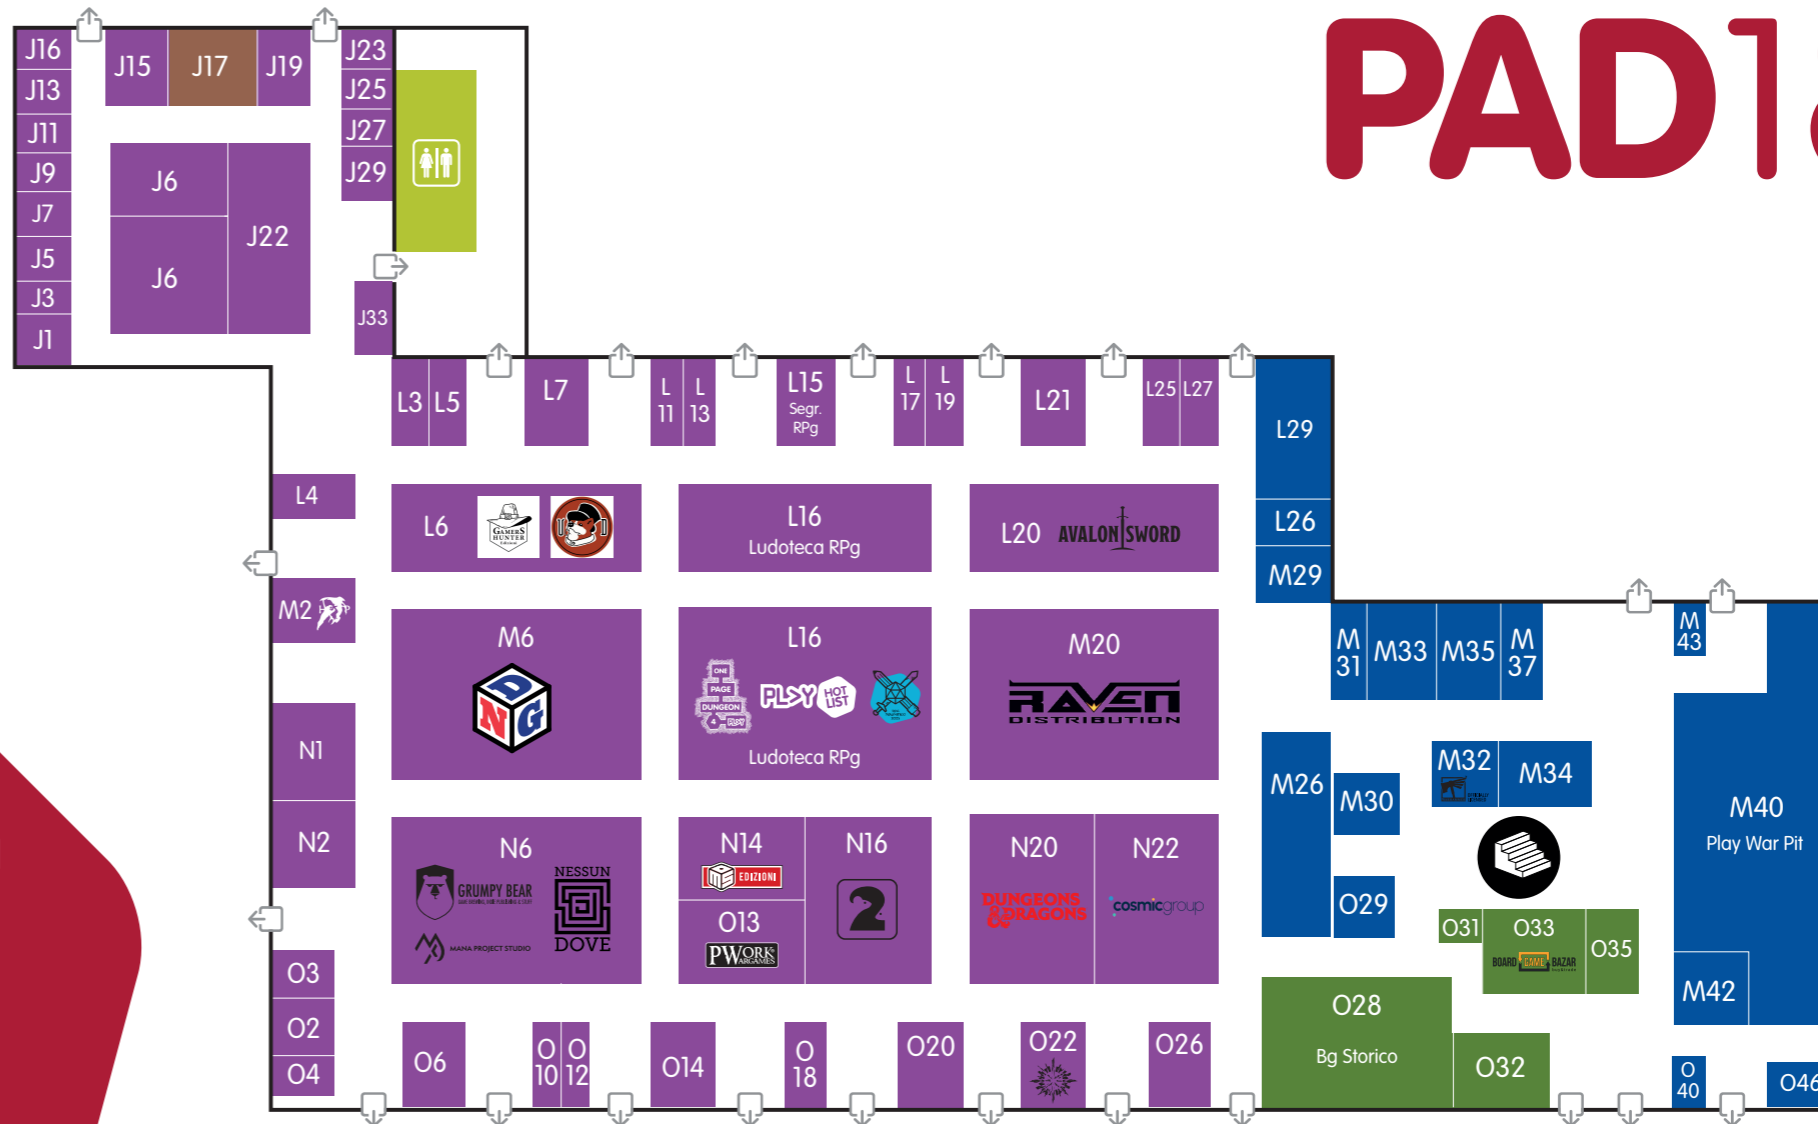

Bg boardgames
giochidatavolo

Cg cardgames
giochidicarte

Fg familygames
giochiperfamiglie

Sg sciencegames
giochiscientifici

Mg miniaturegames
giochidiminature

RPg role-playinggames
giochidiruolo

Dg digitalgames
giochidigitali

G generalarea
areagenerica

R refreshmentstand
puntiristoro

- ☕ bar
- 🚻 toilet
- 🏧 bancomat
- 🚪 uscita di sicurezza
- 📍 info Point
- 👗 guardaroba
- 📦 spedizioniere
- 📏 scale
- 🚼 tappeto mobile

PLAY VILLAGE

PAD18

2220 RPG	L 6
3DSPAWN	O 35
ACES GAMES	L 21
ACHERON	N 2
ACIES EDIZIONI	O 33
ACHILLE MAROZZO	J 6
ACRYLICOS VALLEJO	N 22
AEGIS LUDI - DRAGON AGE LIVE	J 9
AETERNA NOX	J 13
AGARTHIS DESIGN	J 5
AK INTERACTIVE	M 33
ALEPH GAME STUDIO	O 28
ARALDI	M 30 / O 29
ARCHON STUDIO	N 22
ARISTEA	O 12
ARMY PAINTER	M 33
ASSOCIAZIONE ELYSIUM	J 25
AULE FORGE	J 33
AVALON SWORD	L 20
BAD ROLL GAMES	L 29
BANDAI	N 22
BATTLE FOR VILEGIS	J 23
BATTLE SYSTEM LTD	L 29
BLACKNIGHT EDIZIONI	O 33
BG STORICO	O 28
BIVACCO	M 40 / M 34
BlacKSUN	L 6
BOARDGAMEBAZAR.COM	O 33

BY ODIN'S BEARD RPG	O 18
CAMARILLA ITALIA	J 16
CENCINI'S BOOKS	L 29
CENTUM OCULI APS	N 1
CHAOS LEAGUE	O 4
COSMIC GROUP	N 22
CRIMSON STUDIES CREATIONS	L 6
CRONOS ESCAPE ROOM	M 37
DICE LAIR	L 4
DON'T PANIC GAMES	N 22
DRAGON TEMPL8	O 14
DRAGON'S WORKS - LEO	L 29
DUNGEONEER GAMES & SIMULATIONS	O 6
DUNGEONS DEL MOONGHA	J 22
DUNGEONS & DRAGONS	N 20
ERA DIGITAL	L 20
ETEMENANKI	J 7
ETEMENANKI ASSOCIAZIONE	J 7
ETEMENANKI EDITORE	J 7
FANATTIK	N 22
FANTASY LABYRINTH	J 33
FORGIA DI FENRIR	J 3
FULL PUTRID GAMES	O 3
GAMERS HUNTER EDIZIONI - WOLFY E JORDY	L 6
GAMES WORKSHOP LTD	M 33
GOTHA GAMES	O 33
GREEN STUFF	M 33
GRIMFORGE	O 35

GRUMPY BEAR	N 6
GRV ITALIA	J 27
HAUS OF VALLEY	O 18
HELICHRYSUM LAB	J 33
HERNE FUN HUNTERS	L 6
HOBBY BROTHERS	M 33
HOLLOW PRESS	M 2
INDUSTRIE CREATIVE	N 1
INGEGNOSO HIDALGO	O 28
INGRANARIA	L 6
ISOLA ILLYON EDIZIONI	L 13
JOLNIRSTORE	J 22
LA TANA DELL'ELFO	J 17
LA TERRA DEI GIOCHI	O 6
LE MINIATURE DI ORION	M 31
LE RUNE - ARMORWARE	J 1
LIBRARI	L 11
LIBRI DELLO GNOMO	O 10
LUDOTECA RPG	L 16
MANA PRESS	L 29
MANA PROJECT STUDIO	N 6
MANTIC GAMES	N 22
MB2 CREATIONS	L 26
MEET MYTHS - MITI E LEGGENDE	N 1
MIRANTHALL CHRONICLES	L 29
MODIPHIUS	N 22
MODUS OPERANDI - AMERICAN	L 6
SERIAL KILLERS	L 6

MONDIVERSI	O 20
MPEDIZIONI & ACCHIAPPASOGNI GDR	L 17
MS EDIZIONI	N 14
MYTH PRESS	L 6
NARRATTIVA	L 25
NEED GAMES	M 6
NEMESIS NOW	N 22
NESSUN DOVE	N 6
NIGREDO PRESS	O 18
NOMORA	O 22
OFFICINA MENINGI GDR E LIBROGAME	L 27
PLAYMATS EUROPE - NETFIRE GROUP	N 22
ONE PAGE DUNGEON 4 PLAY	L 16
PLAY HOT LIST RPG	L 16
PLAY WAR PIT	M 40
PLESIO EDITORE	N 1
PROXIMA	O 2
PWORK WARGAMES	O 13
QWORKSHOP	M 29
RAVEN DISTRIBUTION	M 20
SAYONARA BUTTERCAT	N 1
SAN MARINO COMICX	J 29
SEGRETERIA RPG	L 15
SEGRETERIA TORRE NERA	J 22
STEAMFORGED GAMES	N 22
STRATAGEMMA	L 3
SUNZENAUT GAMES	O 18
SUPERHERO NECROMANCER PRESS	O 18

TALES OF NEBULA	L 6
TAVERNA DEL GARGOYLE	M 35
TAVERNA DEL MOONGHA	J 15
TAVERNA IN GIOCO	J 19
TEATRO DELL'ORRORE	J 11
THE ARMY PAINTER	N 22
THREE BROTHER GRIM	L 29
TIN HAT GAMES	L 19
TWO LITTLE MICE	N 16
TYNAH 3D ART	O 35
RPG MAGNIFICO	L 16
UGG - GMT	O 31
UNDERDOGS	L 6
UNO NATURALE	L 5
VEA EDITORI	L 29
WARHAMMER PANINI COMICS	M 32
WARLORD GAMES	N 22
WARMMASTER	O 26
WBS GAMES	O 33
WINGED LION GAMES	L 6
WIZKIDS	N 22
WYRD EDIZIONI	L 7